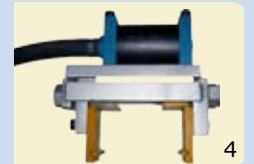

### Für Holz- und Stahlrahmenschalungen

- schont Ihren Schalungsträger
- garantiert eine feste Rüttlermontage auf der Schalung
- flexible und universelle Einsatzmöglichkeiten: mit und ohne Adapter

Folgende Spezialadapter sind momentan erhältlich:

Doka H20  
Peri VT20 K  
Hünnebeck H20  
Noe H20  
Meva H20

HOLZTRÄGER

1

Peri GT24  
Hünnebeck GF24

HOLZTRÄGER

2

Meva Mammut  
Meva Startec

RAHMENSTOSS

3

Doka Framax xlife plus  
Ulma Orma

RAHMENSTOSS

4

Doka Frami

RAHMENSTOSS

5

Doka Framax xlife plus  
Hünnebeck Manto  
Mayer Primax / AT Querschnitt