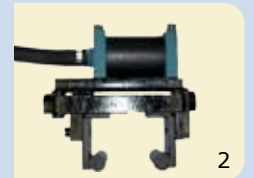

Folgende Spezialadapter sind momentan erhältlich:

Doka H20
Peri VT20 K
Hünnebeck H20
Noe H20
Meva H20

HOLZTRÄGER

1